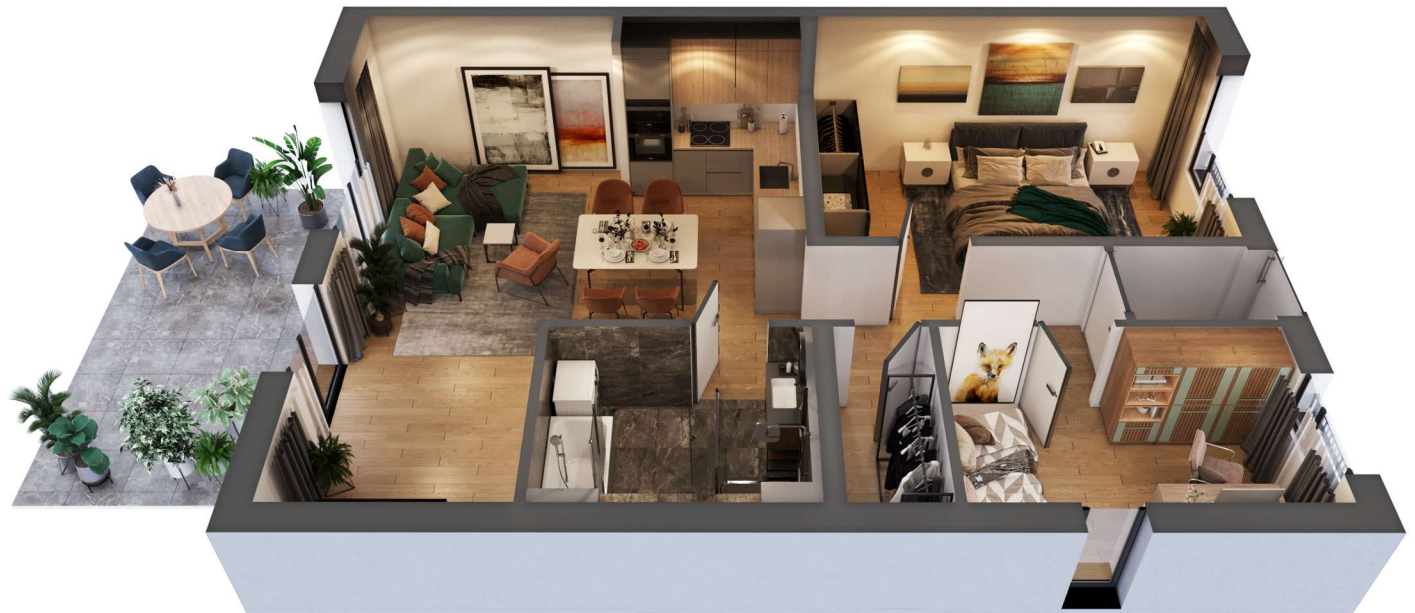

ERDGESCHOSS

Wohnung 1

Wohnflächen

Wifa	2.00 m ²
Flur	4.55 m ²
Kind	9.50 m ²
WC	2.46 m ²
Bad	7.30 m ²
Wohnen/Essen	32.10 m ²
Abstellraum	2.65 m ²
Schlafen	15.30 m ²
Terrasse	7.80 m ²

Summe: (-3%/Putz) 78.76 m²

mit eigenem Eingang!

ERDGESCHOSS: WOHNUNG 1