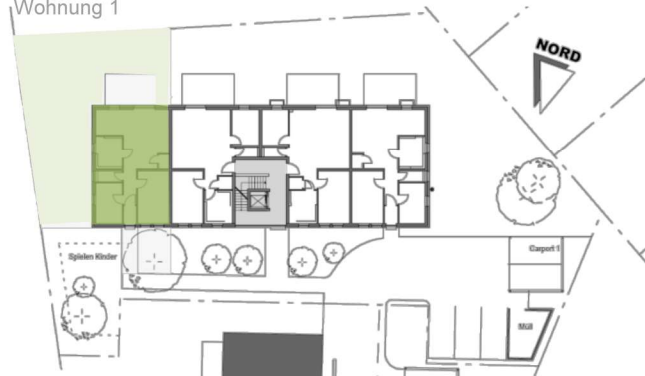

ERDGESCHOSS

Wohnung 1

Wohnflächen

Wifa	2.00 m ²
Flur	4.55 m ²
Kind	9.50 m ²
WC	2.46 m ²
Bad	7.30 m ²
Wohnen/Essen	32.10 m ²
Abstellraum	2.65 m ²
Schlafen	15.30 m ²
Terrasse	7.80 m ²

Summe: (-3%/Putz) 78.76 m²

mit eigenem Eingang!

ERDGESCHOSS: WOHNUNG 1