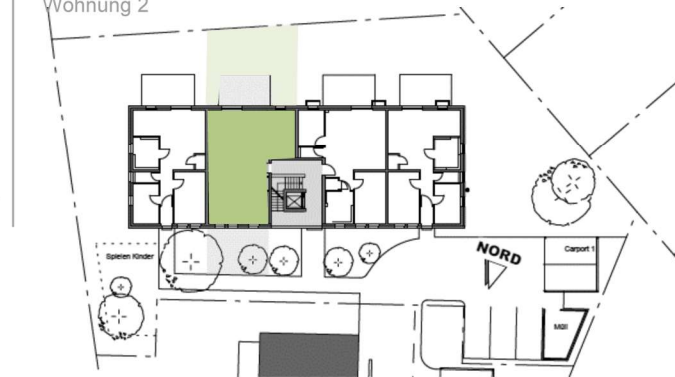

ERDGESCHOSS

Wohnung 2

Wohnflächen

Diele	3.30 m ²
Flur	2.40 m ²
Kind/Gast	9.00 m ²
WC	2.46 m ²
Bad	9.10 m ²
Wohnen/Essen	37.40 m ²
Abstellraum	1.70 m ²
Schlafen	15.30 m ²
Terrasse	10.50 m ²

Summe: (-3%/Putz) 86.04 m²