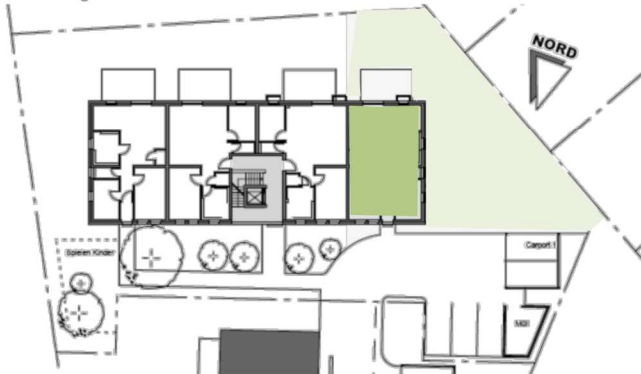

ERDGESCHOSS

Wohnung 4

Wohnflächen

Diele	2.00 m ²
Flur	4.55 m ²
Kind/Gast	9.50 m ²
Bad	7.30 m ²
Wohnen/Essen	32.10 m ²
Abstellraum	2.65 m ²
Schlafen	15.30 m ²
Terrasse	7.80 m ²

Summe: (-3%/Putz) 78.76 m²